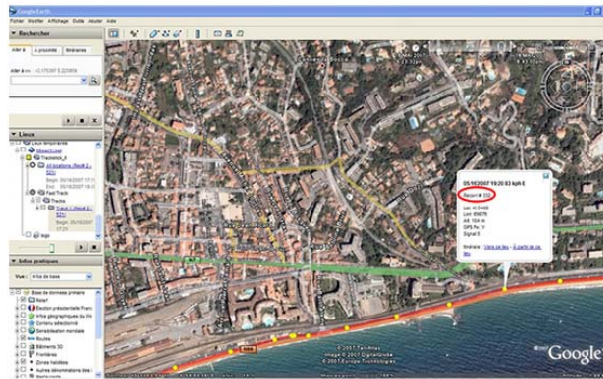

Sans abonnement !!!
Traceur Temps Réel – GPS Sirf III

Designed for
Google
Maps

- **Utilisation illimitée – Sans abonnement** : Le boîtier renvoie en temps réel l'information de positionnement vers un téléphone portable, au prix d'un SMS sans aucun abonnement. Une carte SIM prépayé suffit à son fonctionnement.
- **Suivi ponctuel en temps réel** par SMS : Le boîtier est interrogeable à distance et il renvoie immédiatement par SMS sa position.
- **Appel de détresse SOS** : Fonction de protection du travail isolé (PTI). Un simple appui sur un bouton envoie un SMS aux numéros désirés.
- **Géofencing** : Possibilité de définir des régions (entre 20 Mètres et 5 Kms) au delà desquels vous êtes averti de la sortie du boîtier.
- **Paramétrage à distance** : Tous les réglages du boîtier sont accessibles à distance.
- **Batterie Lithium Autonomie 70H** et câble d'alimentation 12V disponible en accessoire.