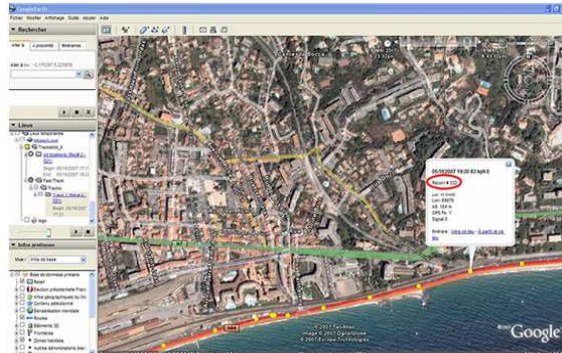

Traceur Satellitaire SAT-PRO

Système de suivi et de localisation par satellite

La Solution Tracking Satellite !!!

Abonnement Unique 99€/an : 200 détreesses/an

Designed for

- Le dispositif SAT-PRO utilise **deux réseaux satellitaires** qui captent votre position et la transmettent aux destinataires que vous avez choisi, accompagnée de messages programmés par l'utilisateur.
- SAT-PRO maintient un **lien vital** entre vous et votre famille ou vos amis et vous permet d'obtenir **des secours d'urgence** au moment où vous le désirez et à l'endroit où vous vous trouvez.
- **Appel de détresse SOS** : Un simple appui sur un bouton envoie au choix :
 - un **SMS** vers un téléphone cellulaire
 - un **E-mail** avec vos coordonnées et un lien vers Google Maps sur un ordinateur.
- SAT-PRO est un appareil **marinisé** et **tropicalisé** répondant aux normes militaires.
- **Récepteur GPS** intégré.
- **Batterie Lithium** offrant une autonomie de 1 an sans utilisation, 14 jours en progression et 7 jours en alerte.