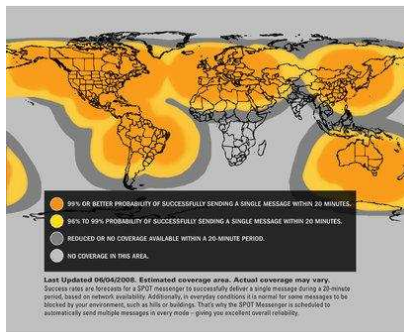

Traceur Satellitaire SAT-PRO

Système de suivi et de localisation par satellite

La Solution Tracking Satellite !!!

Abonnement Unique 99€/an : 200 détreesses/an

Designed for

- Le dispositif SAT-PRO utilise **deux réseaux satellitaires** qui captent votre position et la transmettent aux destinataires que vous avez choisi, accompagnée de messages programmés par l'utilisateur.
- SAT-PRO maintient un **lien vital** entre vous et votre famille ou vos amis et vous permet d'obtenir **des secours d'urgence** au moment où vous le désirez et à l'endroit où vous vous trouvez.
- **Appel de détresse SOS** : Un simple appui sur un bouton envoie au choix :
 - un **SMS** vers un téléphone cellulaire
 - un **E-mail** avec vos coordonnées et un lien vers Google Maps sur un ordinateur.
- SAT-PRO est un appareil **marinisé** et **tropicalisé** répondant aux normes militaires.
- **Récepteur GPS** intégré.
- **Batterie Lithium** offrant une autonomie de 1 an sans utilisation, 14 jours en progression et 7 jours en alerte.

Couverture Mondiale – Réseau Globalstar